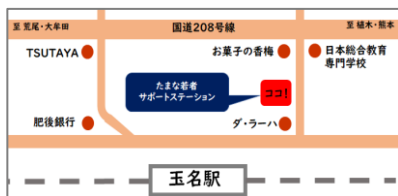

すこやかに生きたい
スタッフのつぶやき

参加費
100円

秋冬は調子が出ない...
その原因は「日照時間の短さ」にあるといわれています。日の光を浴びると幸せホルモン「セロトニン」が生まれます。1日10分でも日の光を浴びてみると気持ちも元気になるみたいです。

サポステ
ハロウィン

日程：2023年10月13日(金)

時間：13時～14時半

*詳細はHPをご覧ください

カウンセリング、適性検査、セミナー参加希望の方は気軽に下記お問合せ先までご連絡ください

<JR玉名駅から徒歩約2分 駐車場完備>

たまなサポステ
ホームページはこちら

【お問合せ】

たまな若者サポートステーション

支援対象：15～49歳までの方またはそのご家族
熊本県玉名市中48-4

☎0968-74-0007

✉tamasapo@air.ocn.ne.jp

遠方で来所が難しい方はZOOMを使ったオンライン
面談も可能です。ご相談ください。