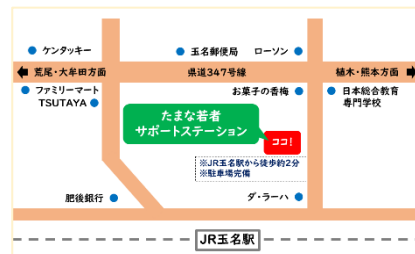

たまサポ文化祭 開催しました

10月は文化祭月間でした。数人で協力して作った作品や、個人で作成した作品を展示しました。一人ひとりの創造力が光る作品が集まりました!

閉所日のお知らせ

11月23日(第4土曜日)はやすみです。

みなさまにはご迷惑をおかけしますが、ご了承のほどお願いいたします。

15歳～49歳までの方もしくはそのご家族のご相談をお受けしております。就職氷河期世代の方の支援もハローワークと連携して行っていますので、気軽に下記お問合せ先までご連絡ください

【お問合せ】

たまな若者サポートステーション

支援対象：15～49歳までの方またはそのご家族
熊本県玉名市中48-4

☎0968-74-0007

✉tamapo@air.ocn.ne.jp

<JR玉名駅から徒歩約2分 駐車場完備>

たまなサポステ
ホームページはこちら

遠方で来所が難しい方はZOOMを使ったオンライン
面談も可能です。ご相談ください。

※開所時間 月～金・毎月第4土(日祝休)
10:00～18:00

2024

11月

たまな若者サポートステーション 日程表

●…サポステでの面談(予約制)

■…各種セミナー

★…SUIキラ倶楽部

◆…出張相談会